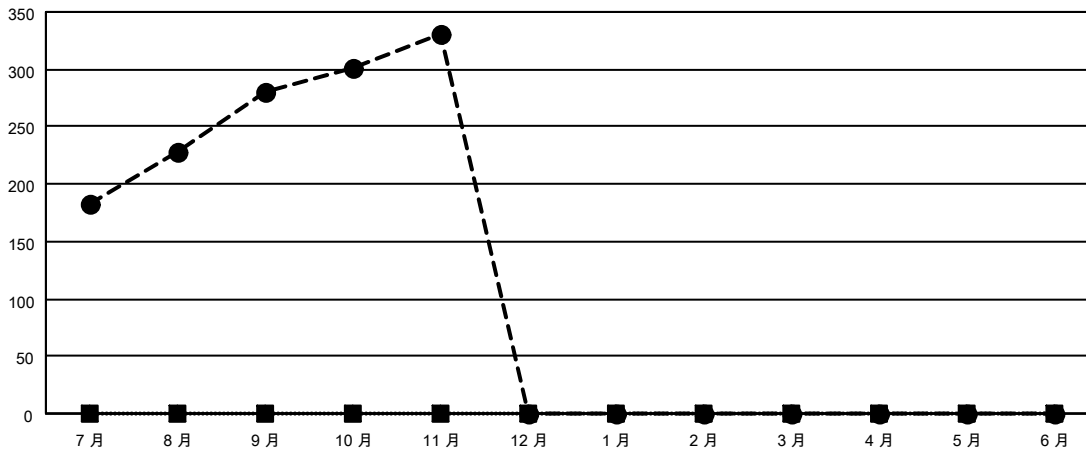

GMT: OPEN

GMT憲章區 5 - M

分會			
成果 2023-2024			
季	新分會目標	新會	會員流失的分會
7月/8月/9月	0	1	0
10月/11月/12月	0	0	0
1月/2月/3月	0	0	0
4月/5月/6月	0	0	0

位會員@每位須繳			
成果 2023-2024			
季	會員淨增長目標	實際會員增長數	實際退會會員 (包括轉會)
7月/8月/9月	0	405	41
10月/11月/12月	0	64	12
1月/2月/3月	0	0	0
4月/5月/6月	0	0	0

目標與實際新會累積

目標和實際會員累積

已取消的分會: 0	55 CLUBS OF 82 增添1位或以上的新會員	<u>性別分佈</u>	
		男	2,001 (67.22%)
<u>放棄的會員</u>		女	976 (32.78%)
過世	點擊這裡取得彙計會員數據	總計家庭單位會員數	
分會已取消		854	
其他		支付減半會費的家庭會員	
總計		563	