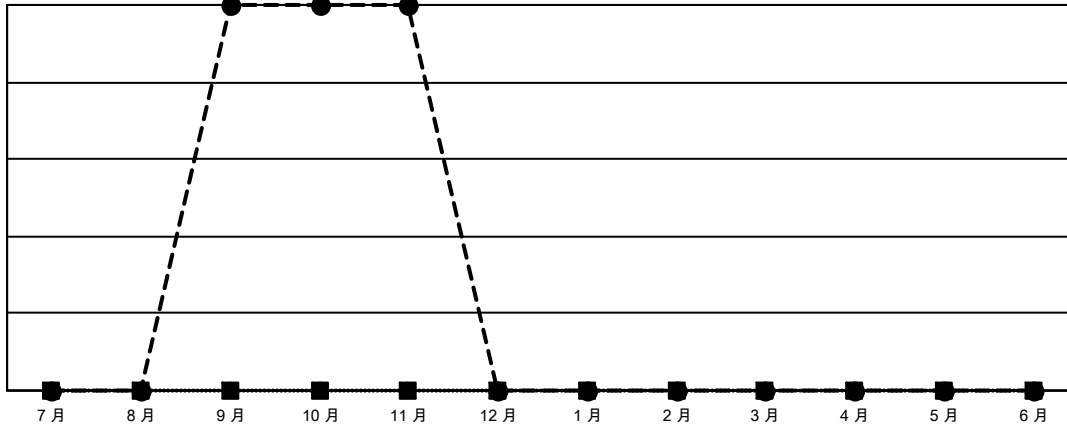

GMT: OPEN

GMT憲章區 5 - M

分會			
成果 2023-2024			
季	新分會目標	新會	會員流失的分會
7月/8月/9月	0	1	0
10月/11月/12月	0	0	0
1月/2月/3月	0	0	0
4月/5月/6月	0	0	0

位會員@每位須繳			
成果 2023-2024			
季	會員淨增長目標	實際會員增長數	實際退會會員 (包括轉會)
7月/8月/9月	0	405	41
10月/11月/12月	0	64	12
1月/2月/3月	0	0	0
4月/5月/6月	0	0	0

目標與實際新會累積

目標和實際會員累積

已取消的分會: 0	55 CLUBS OF 82 增添1位或以上的新會員	<u>性別分佈</u>	
		男	2,001 (67.22%)
<u>放棄的會員</u>		女	976 (32.78%)
過世	點擊這裡取得彙計會員數據	總計家庭單位會員數	
分會已取消		854	
其他		支付減半會費的家庭會員	
總計		563	